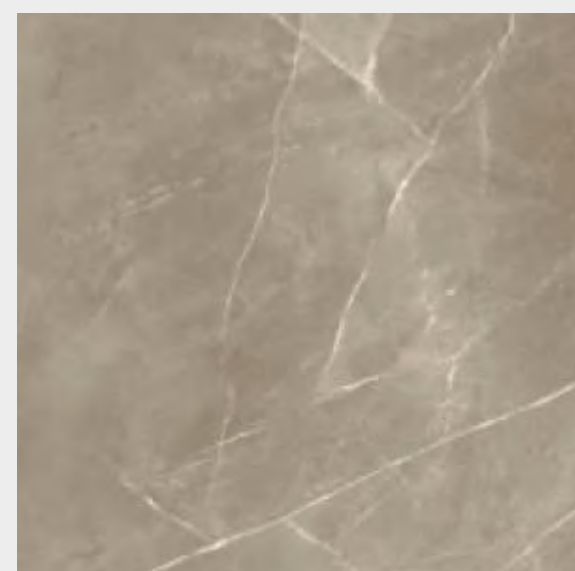

Põrand:
Spoonparkett Tarkett
Viva tamm natuur,
1-lip, harjatud, matt lakk,
8,5 x 190 x 1220

Traditsiooniline

Põhiplaat:
Pietragrey Taupe
(60cm x 60cm)